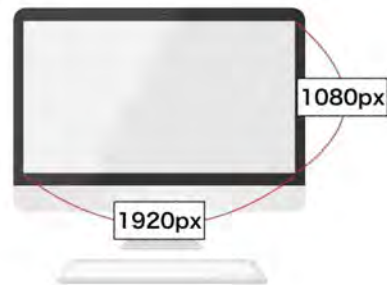

タイムリターンズ サイトスコアの説明

獲得可能サイトスコア内訳

PC版	12pt
スマホ版	24pt
写メ遅延なし	10pt
合計	46pt

pxの表記の注意点

【PC】

タウンの指示900px以内

ファーストビュー（スクロールしていない状態）

【スマホ】

タウンの指示2000px

3スクロールほど

PCモニターは大体が横1920×縦1080px

スマホは800px前後

デリヘルタウン7 サイトスコアの説明

スコア詳細 - PC版 12pt	
写メ日記ページへのリンク (PC) 2ポイント [2]	 HPにバナーリンク。イベントの スライドバナーなどでもok
写メ日記ウィジェットを画面上端より 1800px以内に設置 (PC) 1ポイント [2]	1800px以内、下の方なら1pt
写メ日記ウィジェットを画面上端より 900px以内に設置 (PC) 1ポイント [2]	900px以内、上の方なら2ptの 違い
待機情報ウィジェットを画面上端より 1800px以内に設置 (PC) 1ポイント [2]	1800px以内、下の方なら1pt
待機情報ウィジェットを画面上端より 900px以内に設置 (PC) 1ポイント [2]	900px以内、上の方なら2ptの 違い
オフィシャルサイトの各女の子プロフィール ページから写メ日記ページへのリンク (PC) 2ポイント [2]	 HPの女の子ページ内から リンク が繋がっていれば OK(900px以内)。ウィジェットなら1800px以内でOK。
デリヘルタウンの各女の子プロフィールペ ージを公式プロフィールページとして利用 (PC) 2ポイント [2]	写真をクリックしたらタウンの女の子ページへ遷移。
年齢認証ページからデリヘルタウン店舗ペ ージへのリンク (PC) 2ポイント [2]	認証ページのEnterボタン付近に設置 リンクバナー群ではNG。

PC版 合計12pt

デリヘルタウン7 サイトスコアの説明

スコア詳細 - スマホ版 24pt

スマホ版 24pt

写メ日記ページへのリンク (スマホ) 4ポイント [2]	2000px以内にわかりやすく表示。
写メ日記ウィジェットの設置 (スマホ) 4ポイント [2]	2000px以内。上記との違いは ウィジェットのみ 加点。 ここが取れば上も 自動的に加点 。
待機情報ウィジェットの設置 (スマホ) 4ポイント [2]	2000px以内にわかりやすく表示。
オフィシャルサイトの各女の子プロフィールページから写メ日記ページへのリンク (スマホ) 4ポイント [2]	 HPの女の子ページ内から リンク が繋がっていればOK。 ウィジェットでもOK。(2000px以内)
デリヘルタウンの各女の子プロフィールページを公式プロフィールページとして利用 (スマホ) 4ポイント [2]	写真をクリックしたらタウンの女の子ページへ遷移 この項目をクリアすると上記も 自動的に加点 。
年齢認証ページからデリヘルタウン店舗ページへのリンク (スマホ) 4ポイント [2]	認証ページのEnterボタン付近に設置。他サイトリンク バナー群はNG。

写メ日記PC版
幅150px以上・高さ自動調節

待機情報PC版
幅600px以上・高さ自動調節

SP版
幅・高さともに自動調節

6点 女の子詳細ページ

各女の子ページから写メ日記ページへのリンク
※(1)(2)のどちらかを設置

(1) 各女の子別写メ日記リンクを設置
(PC版900px以内/SP版2000px)

(2) 各女の子別写メ日記ウィジェットを設置
(PC版1800px以内/SP版2000px)

Point
各女の子別写メ日記ページをリンク!