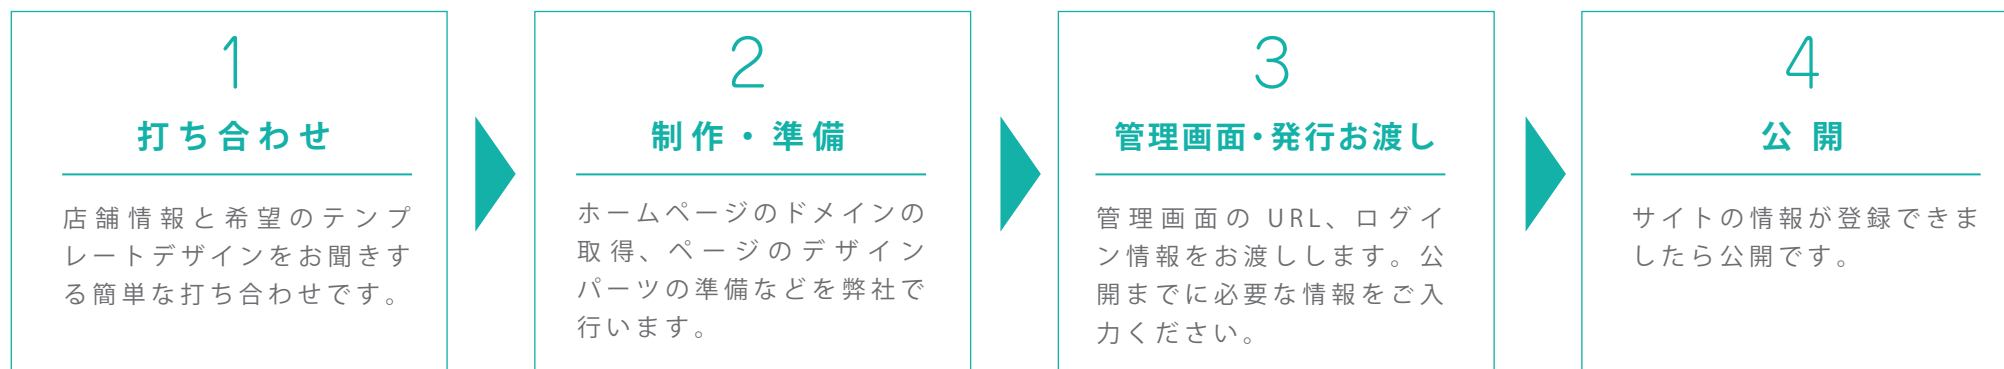

# お申込みの流れ

簡単な打ち合わせだけで最短3営業日に管理画面お渡し可能です。