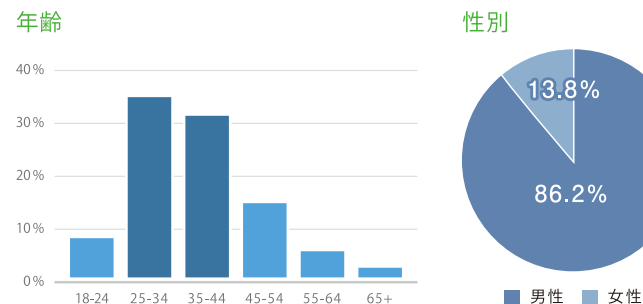

高級デリヘル求人情報

より高収入を目指す女性に向けた求人情報

高級デリヘル.JP > HOME > 求人情報

女性向け 高級デリヘル求人情報

ダントツの高収入と良質な客層で人気の高い高級デリヘルのお仕事。接客でのマナー・態度にも高いレベルが求められ、やりがいのあるお仕事です。

顔出しNGでも稼げます
日給30万円以上可能

求人情報検索 Job Search

関東 | 関西 | 北海道 | 東北 | 東海 | 北陸甲信越 | 中国 | 九州 | 沖縄

高輪店検索 Shop Search

関東 | 関西 | 北海道 | 東北 | 東海 | 北陸甲信越 | 中国 | 九州 | 沖縄

◆ ユーザーの分布

◆ 上位獲得キーワード

※2020年1月調べ

Yahoo! JAPAN、Googleなど検索エンジンの強力キーワードで上位獲得に成功!!

- 「高級デリヘル」1位
- 「高級デリヘル求人」3位
- 「東京高級デリヘル」2位
- 「高級風俗エステ」1位
- 「高級ホテル」1位
- 「AV女優 風俗」1位