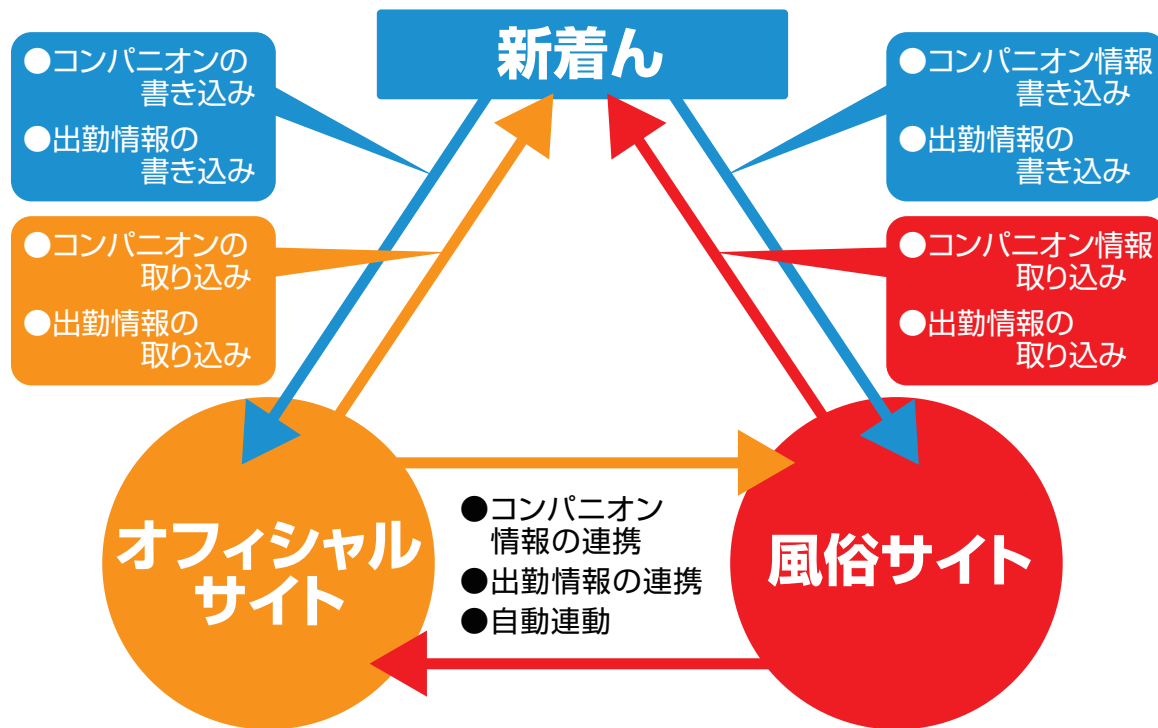

### スケジュール

女性の出勤情報をサイトに更新するだけでなく、『オートスケジュール』を利用すれば毎日設定した時間に自動で更新を行うことが可能です。  
出勤時間の入力は一マウスの簡単操作で行えます。

## STEP 3 全てのサイトをまとめて更新!

設定した内容で各サイトへ自動で更新が行うことが可能です。  
任意で配信を止めない限り、配信を繰り返し行いますので手が塞がった時でもサイトへ最新情報を更新することが可能です。

対応コンテンツは新着んをバージョンアップするだけで自動で追加されていきます。  
バージョンアップは新着んを再起動するだけで行われますので時間をとることもありません。

**!** **これは便利!** ▶▶▶ 一度「新着ん」に設定すれば、あとはおまかせ自動更新!!

店舗様の管理されているオフィシャルサイトと

# 「新着ん」を連動させることで 今までの作業が更に効率UP!

日々の運営において重要なコンパニオン情報、出勤情報をオフィシャルサイトから取り込み各風俗サイトを更新する。  
また逆に「新着ん」からオフィシャルサイトの情報を更新することも出来ます。  
情報の一元化により、作業時間の短縮と常に信用性の高い情報をユーザーに提供することが可能です。