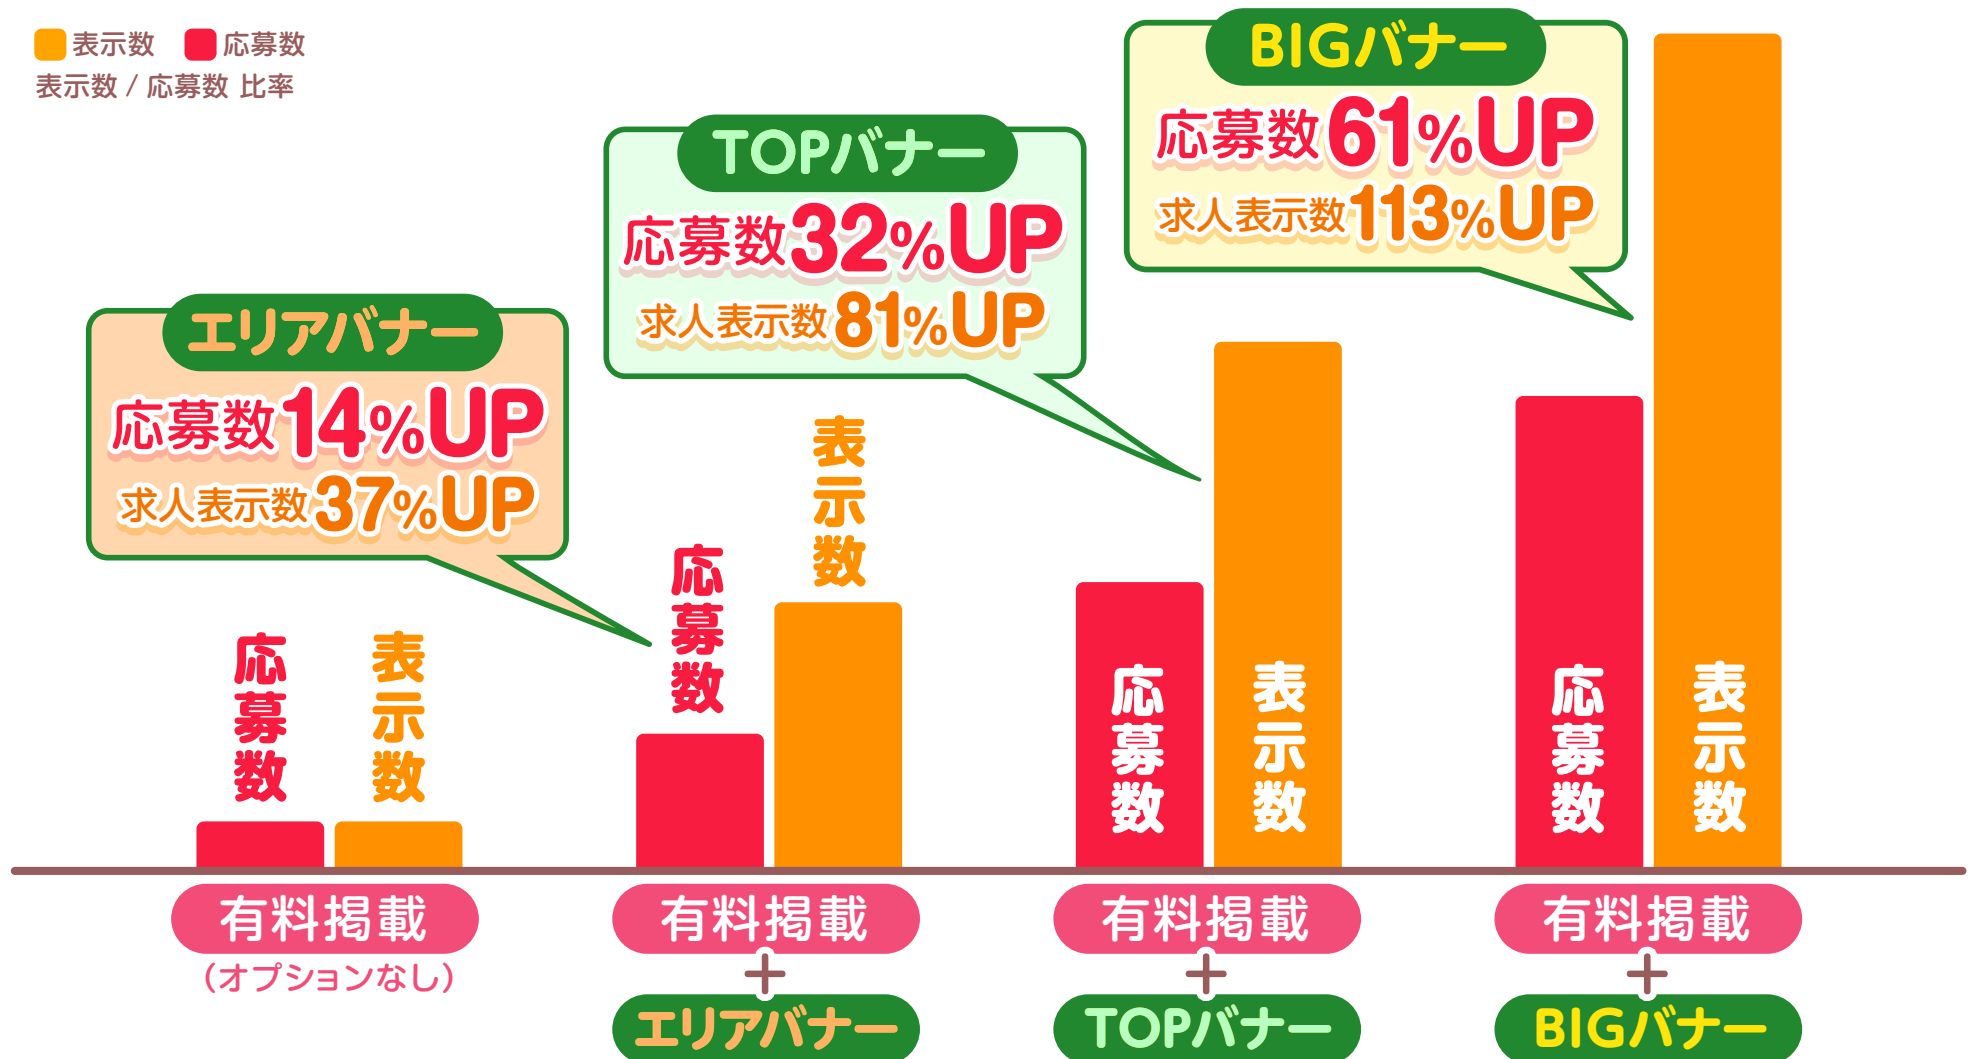

# TOPバナーの活用

**[PC] トップページ**

「TOPバナー」が15件ランダムで表示されます。

**[PC] 検索結果ページ**

「TOPバナー」が15件ランダムで表示されます。

**[SP] トップページ**

「TOPバナー」が2件ずつランダムな順番で全て表示されます。

「TOPバナー」が掲載エリアと同じ地方の検索結果に表示されます。

**[SP] 検索結果ページ**

オプションバナー(有料掲載店舗様のみ)	掲載料金(1ヵ月)
TOP バナー	33,000円(税込)

※新規お申込みの場合、+2ヵ月無料

# エリアバナーの活用

エリアで検索した場合のみ、求人情報5件おきに「**エリアバナー**」がランダムで表示されます。

オプションバナー(有料掲載店舗様のみ)	掲載料金(1ヵ月)
エリアバナー(複数エリア可)	11,000円(税込)

# バナーの効果

オプションバナーで採用機会を最大化できます!

はたらく40代・50代以上  
大歓迎  
熟女ねと

■ 表示数 ■ 応募数  
表示数 / 応募数 比率

※2023年9月~11月実績 (当社調べ)

※有料掲載店 (オプションなし) と、各オプションバナー掲載店を比較した際の比率です。