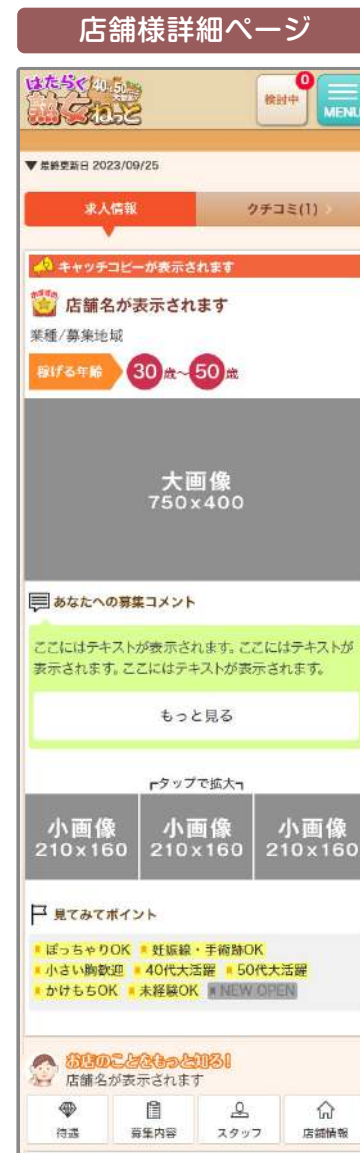

### 年齢

アラサー以上のユーザーが**8割!**  
35歳以上なら**57%!**

※2024年 4月現在

### ユーザー推移

ユーザー数はコロナ禍以前の水準を超えています。

# サイト構成

すぐに検索できる導線設計

EASY!

ランダム並びだから上位表示可能

CHANCE!

文字が大きく見やすいシンプル設計

SIMPLE!

# 検索条件一覧

※2024年4月現在。求人トレンドに応じて随時変更しています。

検索ジャンル		条件一覧
エリア		47都道府県 ※栃木・東京・神奈川・千葉・埼玉・愛知・静岡・大阪・兵庫・京都・広島・山口・福岡は詳細エリアあり
業種		デリバリーヘルス（デリヘル）、ホテルヘルス（ホテヘル）、待ち合わせヘルス、店舗型ヘルス（ファッションヘルス）、風俗エステ、SM&性感、その他（サロン・ソープなど）
年代		30代、40代、50代、60代、70代
こだわり条件	見てみてポイント	ぽっちゃりOK、妊娠線・手術跡OK、小さい胸歓迎、40代大活躍、50代大活躍、かけもちOK、未経験OK、NEW OPEN
	待遇	体験入店制度あり、日払い可、日給保証あり、罰金・ノルマなし、寮あり、交通費支給、面接交通費支給、送迎あり、個室待機、アリバイ対策、主婦OK、性病検査あり、Wi-Fi完備、即日体験入店可
その他		クチコミあり
フリーワード検索		※自由入力
年齢検索		※自由入力