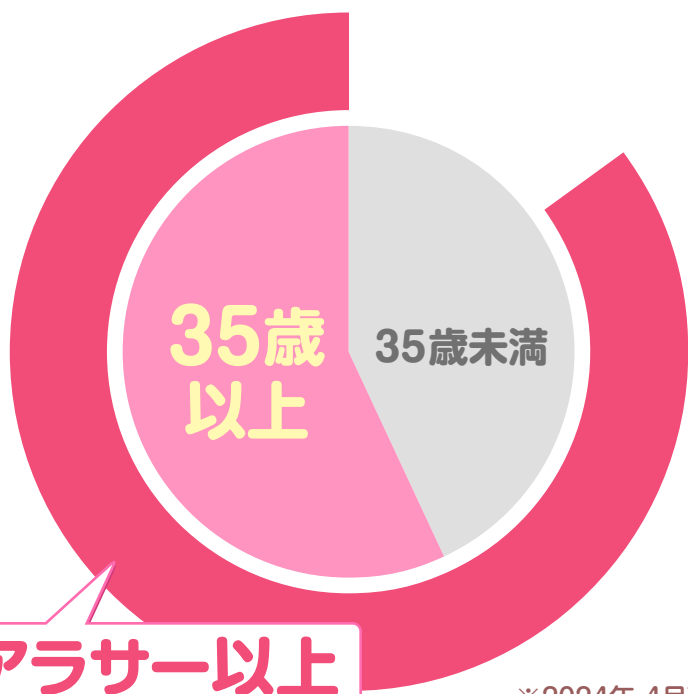

## 年齢特化のSEO

徹底的に人妻熟女世代の女性を  
流入させています。

「40代風俗」

3位

「40代 風俗求人」

4位

「50代風俗」

1位

「50代 風俗求人」

2位

※2024年1月調べ ※お使いの端末により、順位は変動します。

### 年齢

アラサー以上のユーザーが**8割!**  
35歳以上なら**57%!**

※2024年 4月現在