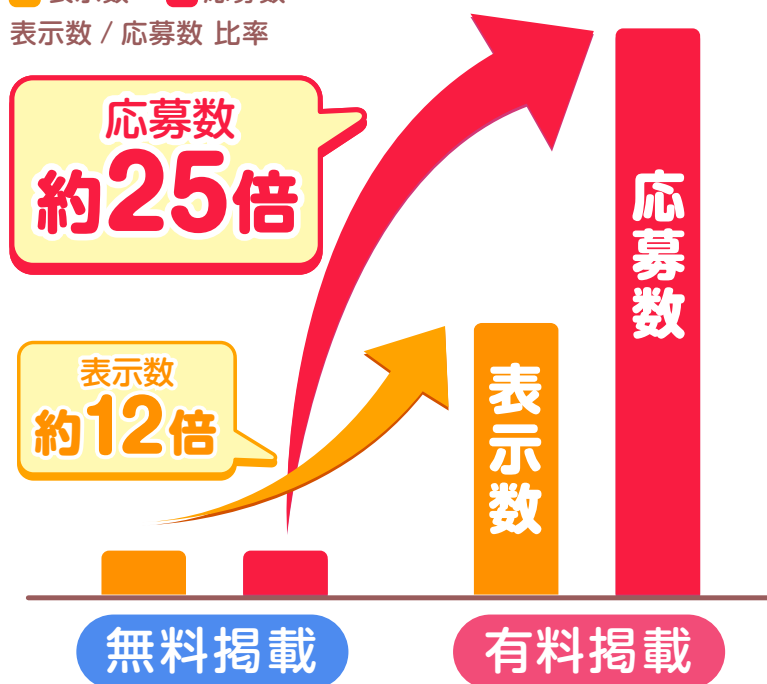

# 検索条件一覧

※2024年4月現在。求人トレンドに応じて随時変更しています。

検索ジャンル		条件一覧
エリア		47都道府県 ※栃木・東京・神奈川・千葉・埼玉・愛知・静岡・大阪・兵庫・京都・広島・山口・福岡は詳細エリアあり
業種		デリバリーヘルス（デリヘル）、ホテルヘルス（ホテヘル）、待ち合わせヘルス、店舗型ヘルス（ファッションヘルス）、風俗エステ、SM&性感、その他（サロン・ソープなど）
年代		30代、40代、50代、60代、70代
こだわり条件	見てみてポイント	ぽっちゃりOK、妊娠線・手術跡OK、小さい胸歓迎、40代大活躍、50代大活躍、かけもちOK、未経験OK、NEW OPEN
	待遇	体験入店制度あり、日払い可、日給保証あり、罰金・ノルマなし、寮あり、交通費支給、面接交通費支給、送迎あり、個室待機、アリバイ対策、主婦OK、性病検査あり、Wi-Fi完備、即日体験入店可
その他		クチコミあり
フリーワード検索		※自由入力
年齢検索		※自由入力

## 有料求人掲載

有料求人掲載は無料求人掲載に比べ、

**約25倍の応募効果!**  
**表示数は約12倍!**

■ 表示数 ■ 応募数  
表示数 / 応募数 比率

※2023年9月～11月実績(当社調べ)

※有料掲載店と無料掲載店を比較した際の比率です。

★利用可能な機能	有料掲載	無料掲載
バナー画像の登録(PC用・SP用大画像)	○	×
小画像の登録(3パターン)	○	×
見てみて!!ポイント(検索用条件フラグ)	○	×
待遇フラグ(検索用条件フラグ)	○	×
キャッチコピー入力フォーム	○	○
募集メッセージ入力フォーム	○	×
待遇フリー入力フォーム	○	×
募集内容入力フォーム	○	○
スタッフ紹介入力フォーム	○	×
YouTube動画URL入力フォーム	○	×
X(旧Twitter)アカウント入力フォーム	○	×
在籍女性URL入力フォーム	○	×
電話での応募受付	○	○
メールアドレス・LINE・応募フォームからの応募受付	○	×
検討中リスト・一括応募機能からの応募受付	○	×
おすすめ求人ページへの掲載	○	×
特集ページへの掲載	○	×
コンテンツページ(業種解説など)への掲載	○	×
ユーザーからのクチコミ投稿機能	○	×