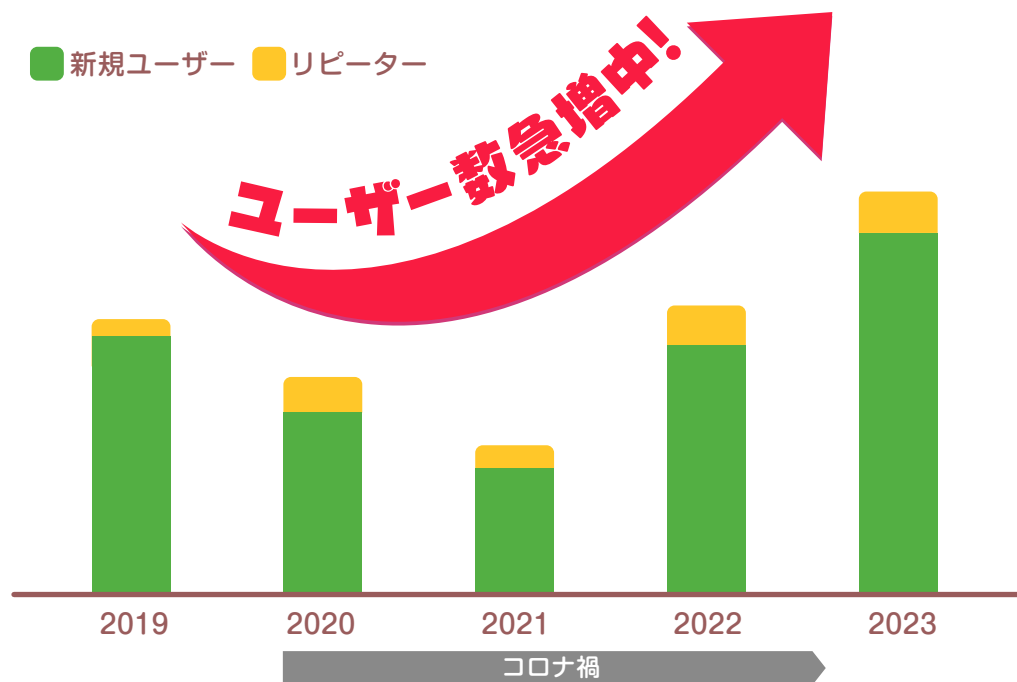

「50代 風俗求人」

2位

※2024年1月調べ ※お使いの端末により、順位は変動します。

### 年齢

アラサー以上のユーザーが**8割!**  
35歳以上なら**57%!**

※2024年 4月現在

### ユーザー推移

ユーザー数はコロナ禍以前の水準を超えています。

# サイト構成

すぐに検索できる導線設計

EASY!

ランダム並びだから上位表示可能

CHANCE!

文字が大きく見やすいシンプル設計

SIMPLE!