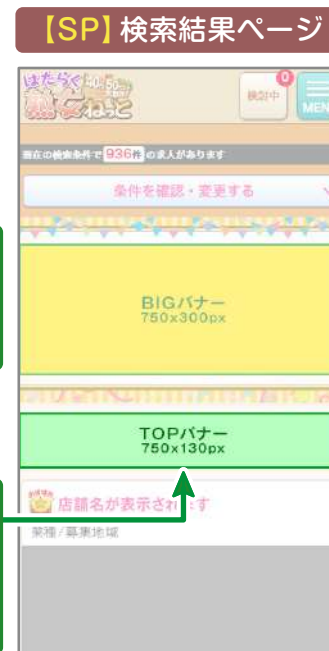

## 【SP】トップページ

「BIGバナー」が1件ずつランダムな順番で全て表示されます。

「BIGバナー」が全国の検索結果にランダムで表示されます。

## 【SP】検索結果ページ

オプションバナー(有料掲載店舗様のみ) 掲載料金(1ヵ月)

BIG バナー

44,000円(税込)

# TOPバナーの活用

**[PC] トップページ**

「TOPバナー」が15件ランダムで表示されます。

**[PC] 検索結果ページ**

「TOPバナー」が15件ランダムで表示されます。

**[SP] トップページ**

「TOPバナー」が2件ずつランダムな順番で全て表示されます。

「TOPバナー」が掲載エリアと同じ地方の検索結果に表示されます。

**[SP] 検索結果ページ**

オプションバナー(有料掲載店舗様のみ)	掲載料金(1ヵ月)
TOP バナー	33,000円(税込)

※新規お申込みの場合、+2ヵ月無料