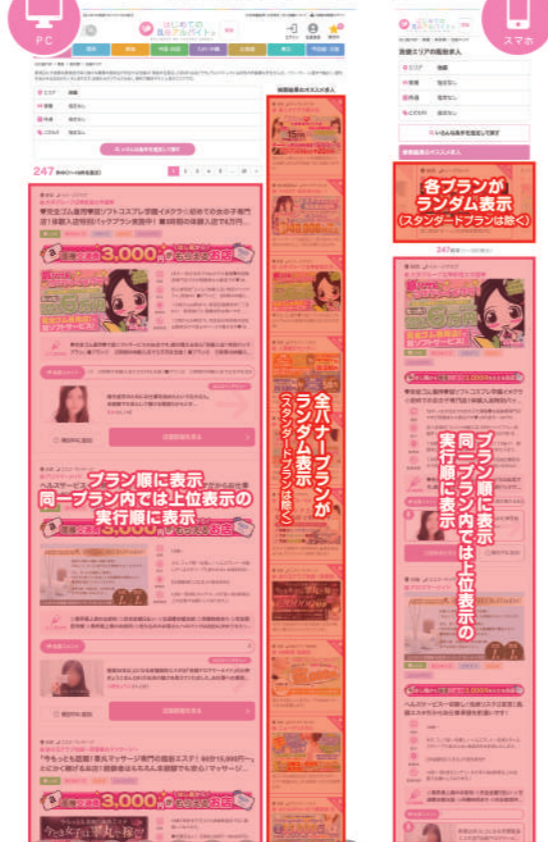

上部スライドランダム3枠表示

※モバイル：ランダムテキスト表示

VIPバナープラン VIP BANNER PLAN

最大20枠

店舗詳細ページ (全ての店舗情報が登録可能)

上位表示 (検索結果ページ上位表示)

TOPページバナー表示 (常時ランダム表示)

女の子に一番目に触れやすい関東TOPページに露出度：大で常時ランダム表示されます。

右サイドバーランダム表示

各所スライドランダム表示

※モバイル：各所ランダムテキスト表示

エリアバナープラン AREA BANNER PLAN

店舗詳細ページ (全ての店舗情報が登録可能)

上位表示 (検索結果ページ上位表示)

検索結果バナー表示 (検索結果条件に合わせて表示)

求人検索結果ページにエリアをはじめ店舗の条件が当てはまれば、バナーがランダム表示されます。

右サイドバーランダム表示

上下スライドランダム表示

※モバイル：上下ランダムテキスト表示

スタンダードプラン STANDARD PLAN

店舗詳細ページ (全ての店舗情報が登録可能)

上位表示 (検索結果ページ上位表示)

関東TOPページの急募コメントに最上位表示と同時に検索結果ページの同一プラン内で最上位に表示されます

関東TOPページ

検索結果ページ

有料掲載【店舗詳細ページ】を徹底解析！わかりやすくご紹介！

- 01 特大ヘッダー画像**
最大3枚まで登録可能
オフィシャルサイズ化対応
- 02 出稼ぎ情報**
他エリアの女の子にアピール
出稼ぎ申請で対応
- 03 求人メイン画像**
大きく見やすいメイン画像
- 04 背景画像**
店舗詳細ページをより個性的に
オフィシャルサイズ化で対応
- 05 店舗詳細画像**
オフィシャルサイズ化で+3枚
設定可能!
- 06 求人メニュー一覧**
見たいコンテンツへすぐに
辿りつける
オフィシャルサイズ化で対応
- 07 応募連絡先一覧**
スクロールに合わせてついでくる
- 08 働く女性の口コミ**
店舗で働く女の子の口コミを
紹介できます
- 09 はじ風トツゲキMOVIE**
お店の雰囲気や魅力を伝えやすい
- 10 フォトギャラリー**
最大12枚まで登録可能
- 11 はじ風TV**
視覚的にお店をアピールできます
- 12 HajiQインタビュー**
働く女の子がお店の魅力を
アピール