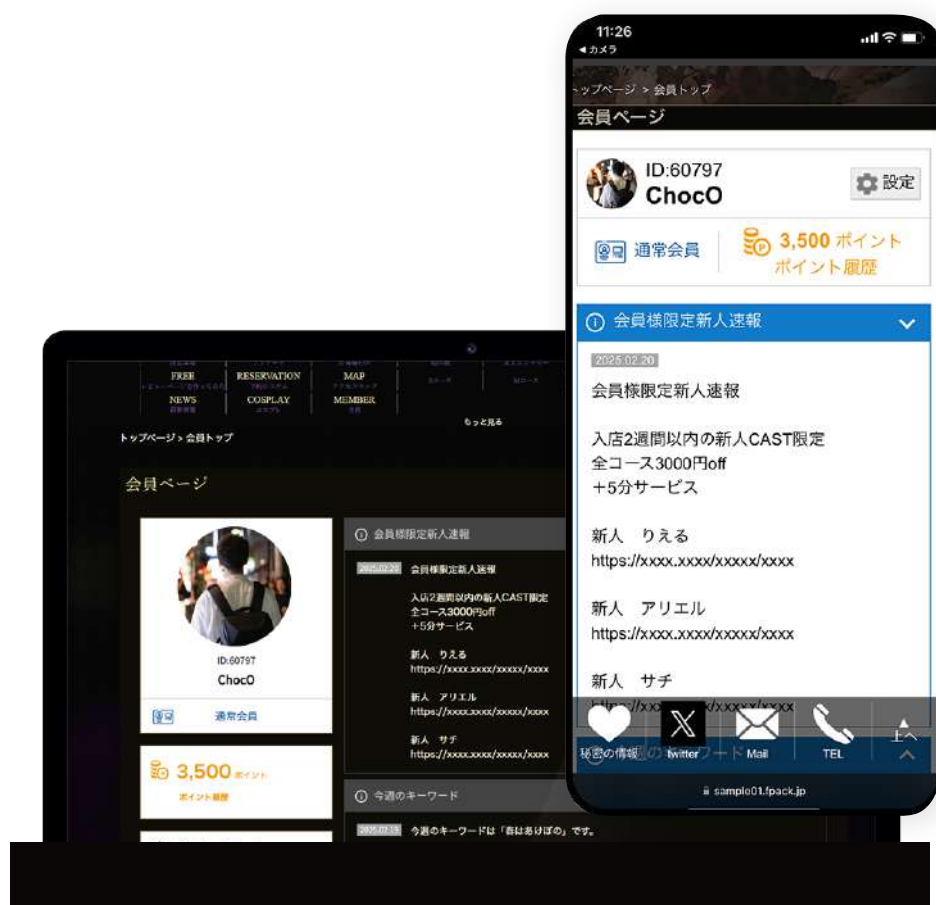

F-Pack の会員システムでは使いたいコンテンツだけを選べる設計になっております。そのため、あらゆる規模の店舗様にも無理なく運用いただけます。

会員機能で出来ること

限定写メ日記	限定動画
限定グラビア	限定キャスト
お気に入り登録	ポイント機能
チャット機能（お店 × お客様）	
チャット機能（キャスト × お客様）	

※キャストとお客様のチャットは監視機能付き

会員機能を追加するメリット

会員機能では、お客様とより密な関係を築き、囲い込みを強化するためのコンテンツをご用意しております。会員限定キャストで「ユーザーの確保」、キャストとのチャット、ポイント機能を「来店強化」「リピート率アップ」を図る手段としてご利用いただけます。